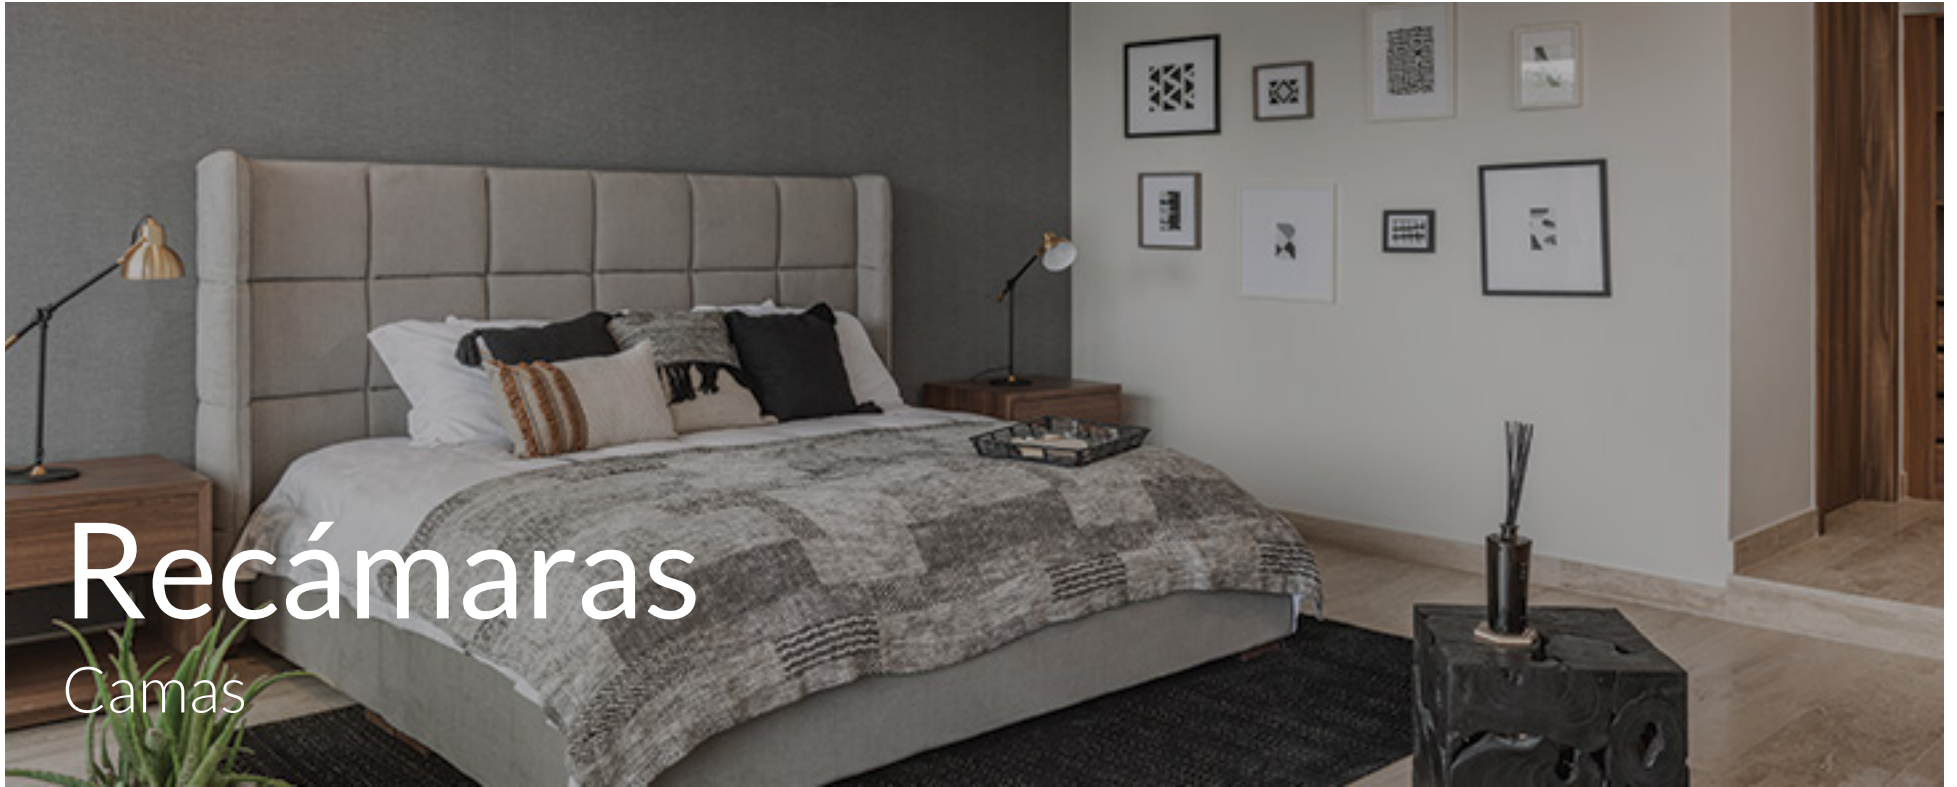

Recámaras

Camas

CAMA GENOVA

A17K / Camas