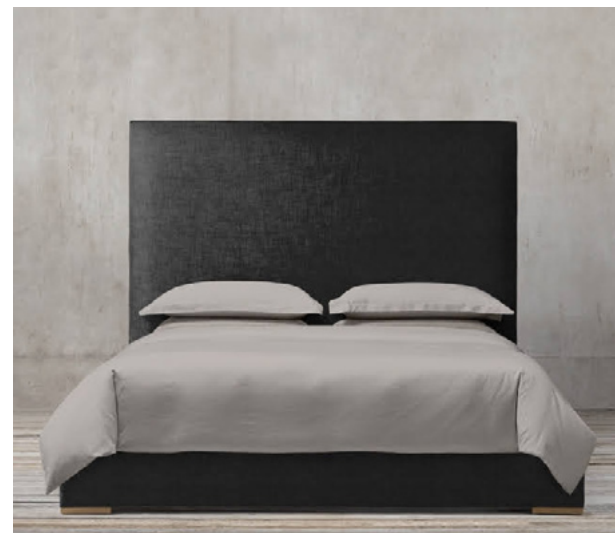

Índice

Recámaras

Camas

CAMA GENOVA

A17K / Camas

Descripción:

Base y cabecera tapizadas en tela gris con orejas y con cuadros

Tamaño:

King, queen, matrimonial e individual.

Material:

80% Poliéster 20% Lino

CAMA VERONA

A18K / Camas

Descripción:

Base y cabecera lisas tapizadas en tela negra

Tamaño:

King, queen, matrimonial e individual.

Material:

80% Poliéster 20% Lino

Camas / Categoría

CAMA ANCONA

A19K / Camas

Descripción:

Base y cabecera tapizadas en tela gris clara con botones

Tamaño:

King, queen, matrimonial e individual.

Material:

80% Poliéster 20% Lino

CAMA TRENTO

A20K / Camas

Descripción:

Base y cabecera lisas tapizadas en tela beige